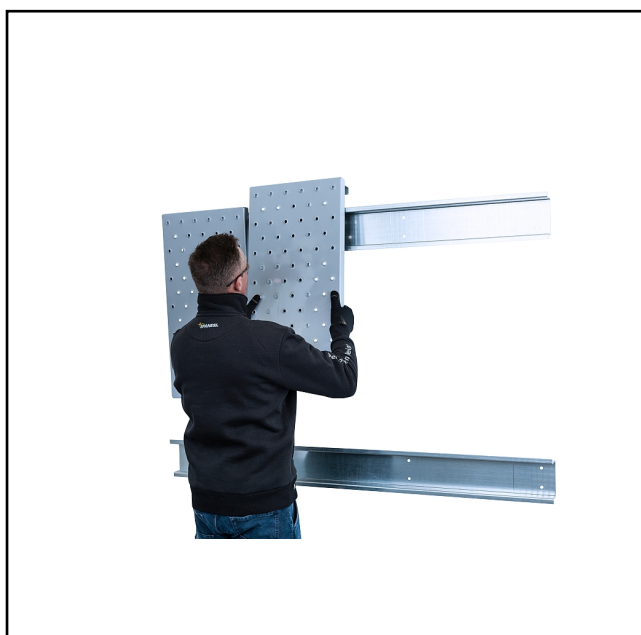

MSH-EQUIPMENT

POWERED BY AAG® EQUIPMENT

Adam Smithweg 1
1689 ZW Zwaag
Tel.: 0228 56 11 00
info@msh-equipment.nl
www.msh-equipment.nl

SP 90STARSUP1 - OPHANGSYSTEEM VOOR RIJPLATEN

Technische gegevens

Merk : Spanesi
Materiaal : Staal verzinkt
Levering : set van 2 wandsupports

Op deze sterke staal verzinkte profielen kunnen de rijplaten van de Spanesi 106 oprijbanken opgehangen worden. De platen beschadigen niet en zijn netjes opgeruimd. Het komt de efficiëntie rond de richtbank ten goede.